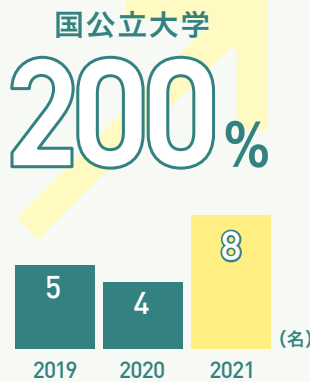

明法は、少数精鋭で、進路実現に向けた確かな学力を養いながら

それぞれの夢に向けて努力する楽しさを育んでいく。

楽しさは、原動力だ。

夢を追いかける楽しさを胸に、想像以上の自分へ。

明法高等学校

MEIHO SENIOR HIGH SCHOOL

飛躍する現役合格実績

2021年春 大学現役合格実績(昨年比) 卒業生数123名

昨年から200%以上の増加率を記録した明法の大学現役合格実績。
追い風を創る力の秘密は、明法独自の教育にある。

少数精鋭だからこそできる丁寧な指導 /

1 少人数教育と教員・生徒の距離の近さ

■明法高校の募集定員

小平市・K高校の定員 420名
 武蔵村山市・T高校の定員 400名
 西東京市・M高校の定員 260名

※2021年度入試データ

部活動も勉強も全力で取り組める /

2 充実の施設で文武両道