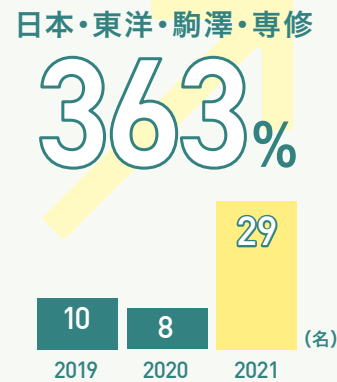

明法は、少数精鋭で、進路実現に向けた確かな学力を養いながら

それぞれの夢に向けて努力する楽しさを育んでいく。

楽しさは、原動力だ。

夢を追いかける楽しさを胸に、想像以上の自分へ。

明法高等学校

MEIHO SENIOR HIGH SCHOOL

飛躍する現役合格実績

2021年春 大学現役合格実績(昨年比) 卒業生数123名

昨年から200%以上の増加率を記録した明法の大学現役合格実績。
追い風を創る力の秘密は、明法独自の教育にある。

少数精鋭だからこそできる丁寧な指導 /

1 少人数教育と教員・生徒の距離の近さ

■明法高校の募集定員

小平市・K高校の定員 420名
 武蔵村山市・T高校の定員 400名
 西東京市・M高校の定員 260名

※2021年度入試データ

部活動も勉強も全力で取り組める /

2 充実の施設で文武両道