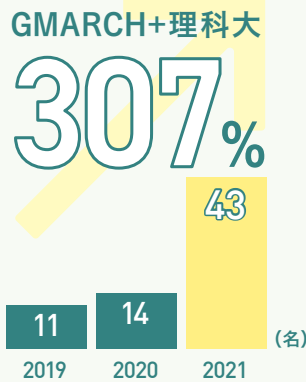

明法は、少数精鋭で、進路実現に向けた確かな学力を養いながら

それぞれの夢に向けて努力する楽しさを育んでいく。

楽しさは、原動力だ。

夢を追いかける楽しさを胸に、想像以上の自分へ。

明法高等学校

MEIHO SENIOR HIGH SCHOOL

飛躍する現役合格実績

2021年春 大学現役合格実績(昨年比) 卒業生数123名

昨年から200%以上の増加率を記録した明法の大学現役合格実績。
追い風を創る力の秘密は、明法独自の教育にある。

少数精鋭だからこそできる丁寧な指導 /

1 少人数教育と教員・生徒の距離の近さ

■明法高校の募集定員

小平市・K高校の定員 420名
 武蔵村山市・T高校の定員 400名
 西東京市・M高校の定員 260名

※2021年度入試データ

部活動も勉強も全力で取り組める /

2 充実の施設で文武両道