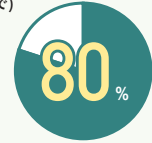

※英検®は、公益財団法人日本英語検定協会の登録商標です。

イベント・学校説明会

要予約

※日程は変更になることがあります。詳しくは、HPをご確認ください。

オープンスクール

埼玉限定学校説明会

夏の学校説明会

07/22(Thu)祝

07/24(Sat)

07/31(Sat)

08/07(Sat)

08/21(Sat)

08/28(Sat)

14:00-

14:00-

10:00-

10:00-

14:00-

14:00-

女子対象学校説明会

明法祭

秋の学校説明会

08/09(Mon)振

11/06(Sat)

10/02(Sat)・03(Sun)

10/30(Sat)

11/20(Sat)

11/27(Sat)

10:00-

14:30-

10/02 学校説明会 10:00-

14:30-

14:30-

14:30-

※新型コロナウイルス感染症の影響で非公開になる場合があります。

明法高等学校

〒189-0024 東京都東村山市富士見町2丁目4-12
TEL:042-393-5611(代) FAX:042-391-7129

HP:<https://www.meiho.ed.jp>
明法高等学校