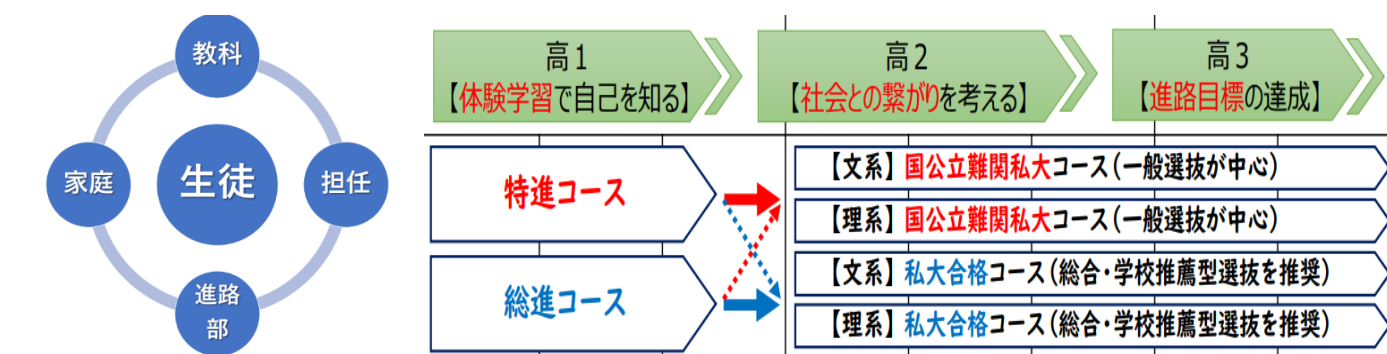

# 全学体制で生徒の進路実現をサポート

本校の進路指導では「体験学習等で自分を深く知り」「社会と自分のつながりを考え」「希望進路の実現を図る」といった3つのステージを意識しています。教科指導や学校行事をはじめとした課外活動など「教育活動の全てがキャリア教育」ととらえ、教科×担任団×進路指導部の連携を重視した「全学体制」で生徒たちの進路実現をサポートしています。

## 特徴① 高校1年次「特進 or 総進コース」、2・3年次からは「4コース制」

生徒個々の学力と目標設定に応じて、高校1年次からは特別進学コースと総合進学コースが設置されています。高校2年次以降は文系と理系に分かれ、それぞれ国公立難関私大コースと私大合格コースの4コース制を敷いています。難関大学進学を目指して勉強(特別活動含む)を中心に頑張る生徒も、部活動に重きを置きながら大学合格を目指す生徒も、自身の学校生活や進路目標に合ったコースを選択できます。

## 特徴③ 大学付属校並み!? 充実の指定校推薦枠

学校推薦型選抜(指定校推薦制度)は、高校3年間の内申書と面接等で入学が決まるものです。本校の定期考査で一定の成績を収めながら、部・同好会活動をはじめとした課外活動や特別活動(校内外の教育プログラムやコンテスト)を通して筆記試験だけでは図りきれない充実した高校生活を送ってきた生徒(希望者)が、本制度を利用して大学進学を決めています。

※毎年、90を越える大学の400を越える学部・学科の指定校推薦枠があります。中央大・法政大・成蹊大・東京電機大・工学院大など多摩地区に付属高校のある大学群では約70枠、東京理科大・芝浦工大・東京都市大・東邦大・日大など理系群では90を超える推薦枠を各大学から頂きました(2021年度入試時点の枠)。