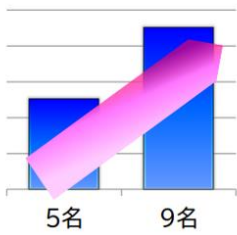

早稲田・慶應
上智・東京理科
対昨年度比

180%

GMARCH
対昨年度比

188%

成蹊・成城・武蔵
國學院・明治学院
対昨年度比

213%

2020年春
難関私大
合格率
大幅UP
(昨年度比)

学力を伸ばした 中高一貫校 (GMARCH編)

ベネッセ
教育情報
サイト掲載

本校受験を検討中の中学受験生に朗報！

受験しやすい「お得な」中堅男子校！？

中学校入学時の偏差値と高校卒業時の偏差値を比較して、その差がプラス方向に大きい学校(受験しやすい中堅の中学男子校)として紹介されています。データは、森上教育研究所が各学校のGMARCHの合格実績をもとに算出した、**6年間で伸びた学力が大きい学校**をまとめたものになっています。

実際に今春の本校の合格実績は、早慶・GMARCHを筆頭に難関私立大学の合格率が昨春より大幅にUPしました！少人数教育を活かして、生徒の志望校合格へ向けた最大限のサポートをしていきます！