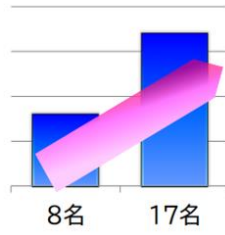

早稲田・慶應
上智・東京理科
対昨年度比

180%

GMARCH
対昨年度比

188%

成蹊・成城・武蔵
國學院・明治学院
対昨年度比

213%

2020年春
難関私大
合格率
大幅UP
(昨年度比)

学力を伸ばした 中高一貫校 (GMARCH編)

ベネッセ
教育情報
サイト掲載

本校受験を検討中の中学受験生に朗報！

受験しやすい「お得な」中堅男子校！？

中学校入学時の偏差値と高校卒業時の偏差値を比較して、その差がプラス方向に大きい学校(受験しやすい中堅の中学男子校)として紹介されています。データは、森上教育研究所が各学校のGMARCHの合格実績をもとに算出した、**6年間で伸びた学力が大きい学校**をまとめたものになっています。

実際に今春の本校の合格実績は、早慶・GMARCHを筆頭に難関私立大学の合格率が昨春より大幅にUPしました！少人数教育を活かして、生徒の志望校合格へ向けた最大限のサポートをしていきます！