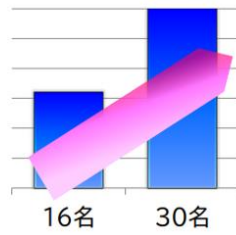

早稲田・慶應
上智・東京理科
対昨年度比

180%

GMARCH
対昨年度比

188%

成蹊・成城・武蔵
國學院・明治学院
対昨年度比

213%

2020年春
難関私大
合格率
大幅UP
(昨年度比)

学力を伸ばした 中高一貫校 (GMARCH編)

ベネッセ
教育情報
サイト掲載

本校受験を検討中の中学受験生に朗報！

受験しやすい「お得な」中堅男子校！？

中学校入学時の偏差値と高校卒業時の偏差値を比較して、その差がプラス方向に大きい学校(受験しやすい中堅の中学男子校)として紹介されています。データは、森上教育研究所が各学校のGMARCHの合格実績をもとに算出した、**6年間で伸びた学力が大きい学校**をまとめたものになっています。

実際に今春の本校の合格実績は、早慶・GMARCHを筆頭に難関私立大学の合格率が昨春より大幅にUPしました！少人数教育を活かして、生徒の志望校合格へ向けた最大限のサポートをしていきます！