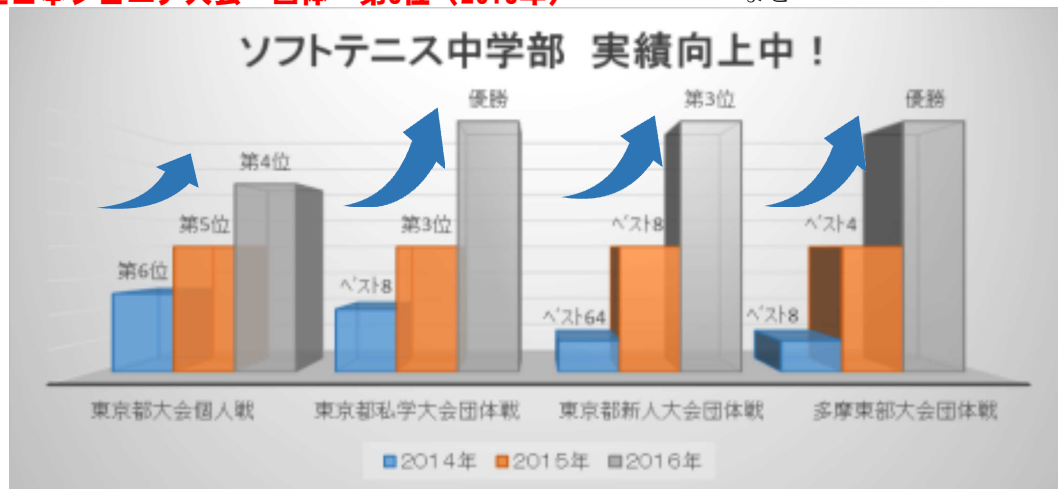

明法中学校ソフトテニス部へのお誘い

1、「強化指定部」として文武両面を強化します！

ぜひ明法中学校でソフトテニスを続けませんか・・・？

★「文化・スポーツ優遇制度」あり！！

→ソフトテニスの経験がある人は、是非ご活用下さい（人数制限なし）。
詳細は顧問の國谷（くにや）までご相談下さい（TEL042-393-5611）。

★「部活動特待生制度」あり！

→ソフトテニスの技量・戦績等を高く評価します（人数制限あり）。

*中高生との合同練習＝土曜・休日に随時。顧問の國谷までご連絡下さい。

*最近3年間の出身チーム

稲城ジュニア、藤の台ジュニア、わかかさ、砧南ジュニア、八王子ジュニア

2、紹介

(1)「強化指定部」として

本校における強化指定部として「文武両道」の体現に努め、活発に活動しています。
高校生との日常練習、豊富な練習試合、大学の体育会ソフトテニス部との合同練習（筑波大学等）などを通じてレベルアップを図っています。また、役員校として大会運営等を担うことで社会に貢献する奉仕の心が育まれます。

(2) 主な戦績

☆ 中学

全国中学校大会出場（2017年）
関東大会 4年連続出場（2017年～2014年）
関東インドア大会（群馬） 団体 準優勝（2017年）
全日本ジュニア大会 団体 第3位（2016年）

など

☆ 高校（参考）

関東大会 2年連続出場（2017年・2016年）
全国私学大会 4年連続出場（2017年～2014年）
東京都インドア大会団体 第3位（2017年）

など

(3) 卒部生の進路

部員は文武両面で熱心です（部活勉強会実施中）。以下卒業した部員の合格先です。

2017年 法政大・國學院大・芝浦工業大・専修大など

2016年 法政大・成蹊大

2015年 埼玉医科大（医）・学習院大・青山学院大・法政大・成蹊大など

2014年 東京学芸大・東京理科大・國學院大など

(4) 活動日・場所

●火・水・木・金・土の放課後（日曜日は主に対外試合。朝練習も可能）

●校内 **オムニ（砂入り人工芝）コート4面（照明設備完備！）**

(5) 顧問

・國谷（くにや） 周作

東京都高体連常任委員。東京都中体連専門委員。筑波大学体育会軟式庭球部出身。宮城県一般男子個人ダブルス第5位、埼玉県一般男子個人シングルス第5位など。上級指導員、技術等級1級、1級審判員。

・荒川（あらかわ） 真 ソフトテニス2級審判員。

・三輪（みわ） 瑠乃

※トレーナー 中野（なかの）道治 スポーツインテリジェンス所属。

※コーチ 渡辺 悠斗 東京学芸大学在学。本校OB。技術等級2級。2級審判員。

3、大学合格実績（明法高校全体）

過去2～5年間の主な実績（のべ人数）

*他の高校と比較してみてください

	過去2年間	過去3年間	過去4年間	過去5年間
国公立大学	15	30	40	48
早稲田・慶應・上智・東京理科・ICU	22	38	50	68
GMARCH	82	111	158	211
成蹊・成城・武蔵・明治学院	37	47	70	93
日本・東洋・駒澤・専修	118	149	205	261
卒業生数	226	366	495	639

4、本校へのアクセス

(1) 所在地・連絡先

〒189-0024 東京都東村山市富士見町2-4-12 TEL:042-393-5611

(2) 交通アクセス

○西武新宿線「久米川駅」から立川駅行バス、またはJR「立川駅」から久米川駅行バスで「明法学院前」下車、徒歩1分。

○新小平駅から自転車10分。

○西武国分寺線・拝島線「小川駅」から徒歩約18分。