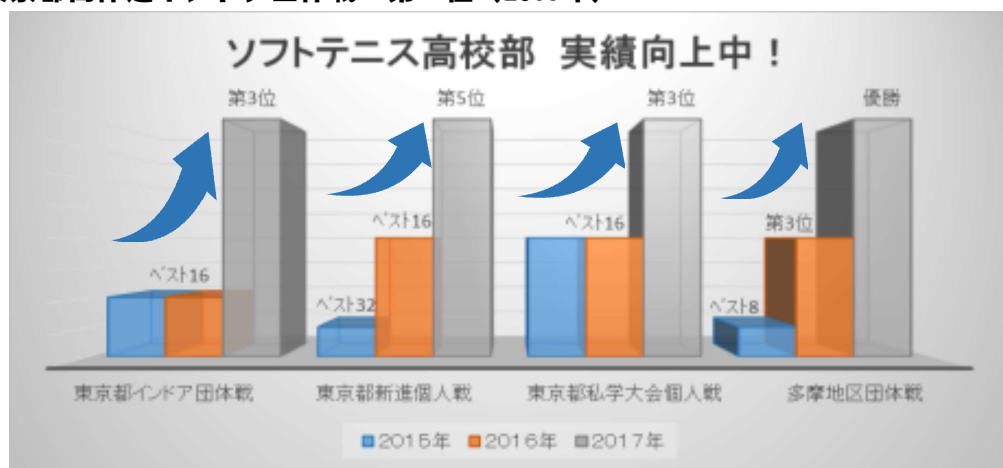

明法高校ソフトテニス部へのお誘い

1、「強化指定部」として文武両面を強化中！ ぜひ明法高校でソフトテニスを楽しめませんか・・・？

ソフトテニス経験者の方は、「文化・スポーツ優遇制度」をご活用ください！
→ソフトテニス経験者→審査→スポーツ優遇適用→受験→合格

☆文化・スポーツ優遇制度に興味を持ったら…
→ソフトテニス部顧問の國谷（くにや）までお電話下さい（042-393-5611代）。

☆部活動特待制度（人数制限あり）があります！
明法高校ソフトテニス部では「中学時代よりも高い競技実績」を狙えます！

【実績】文化・スポーツ優遇制度を活用して入学した生徒の状況
＜中学時＞ ＜明法高校進学後＞
A君 地区予選敗退（都大会出場権なし） → 2017関東大会出場！・2017都インドア団体3位！
B君 地区予選敗退（県大会出場権なし） → 2016関東大会出場！・2017全国私学大会出場！
C君 地区予選敗退（都大会出場権なし） → 2017全国私学大会出場！ など

2、紹介

(1)「強化指定部」として

ソフトテニス部は本校における強化指定部です。「文武両道」の体現に努め（部活後に学習会を実施中）、活発に活動しています。豊富な練習試合や大学の体育会ソフトテニス部との合同練習（筑波大学等）などを通じてレベルアップを図っています。また、役員校として大会運営を担うことで社会に貢献する奉仕の心が育まれます。ぜひ明法高校でソフトテニスを続け、「大学現役進学」と「全国大会・関東大会での活躍」を叶えませんか…？

(2) 主な戦績

関東大会 2年連続出場（2017年・2016年）
全国私学大会 4年連続6回出場（2017年～2014年等）
東京都高体連インドア団体戦 第3位（2017年） など

*明法中学校ソフトテニス部（参考）
全国中学校大会出場（2017）・関東大会4年連続出場（2017～2014）
2017 関東インドア大会団体戦準優勝 など

(3) 卒部生の進路

部員は文武両面で熱心です。以下、部員の合格先です。
2017年 法政大・國學院大・芝浦工業大・専修大など
2016年 法政大・成蹊大など

2015年 埼玉医科大（医）・学習院大・青山学院大・法政大・東京理科大など
2014年 東京学芸大・東京理科大・國學院大など
※学校としての大学合格実績詳細は、本校ホームページ等をご覧ください。

(4) 活動日・場所・施設

- ●火・水・木・金・土の放課後（日曜日は主に対外試合。朝練習は原則自主練）
- ●校内 オムニ（砂入り人工芝）コート4面（照明設備完備）

(5) 顧問やスタッフ

- ○國谷（くにや） 周作
  東京都高体連常任委員。東京都中体連専門委員。筑波大学体育会軟式庭球部出身。宮城県一般男子個人ダブルス第5位、埼玉県一般男子個人シングルス第5位など。ソフトテニス上級指導員。ソフトテニス技術等級1級。ソフトテニス1級審判員。
- ○荒川（あらかわ） 真 ソフトテニス2級審判員
- ○三輪（みわ） 瑠乃
- ○トレーナー 中野（なかの） 道治（スポーツインテリジェンス所属）
- ○コーチ 渡辺 悠斗 東京学芸大学在学。本校卒業生。ソフトテニス技術等級2級。ソフトテニス2級審判員。

3、大学合格実績（明法高校全体）

過去2～5年間の主な実績（のべ人数）

*他の高校と比較してみてください

	過去2年間	過去3年間	過去4年間	過去5年間
国公立大学	15	30	40	48
早稲田・慶應・上智・東京理科・ICU	22	38	50	68
GMARCH	82	111	158	211
成蹊・成城・武蔵・明治学院	37	47	70	93
日本・東洋・駒澤・専修	118	149	205	261
卒業生数	226	366	495	639

4、本校へのアクセス

(1) 所在地・連絡先

〒189-0024 東京都東村山市富士見町2-4-12 TEL:042-393-5611

(2) 交通アクセス

- ○西武新宿線「久米川駅」南口から立川駅北口行バス、またはJR「立川駅」北口から久米川駅行バスで「明法学院前」下車、徒歩1分。
- ○JR新小平駅から自転車10分。
- ○西武国分寺線・拝島線「小川駅」から徒歩約18分。